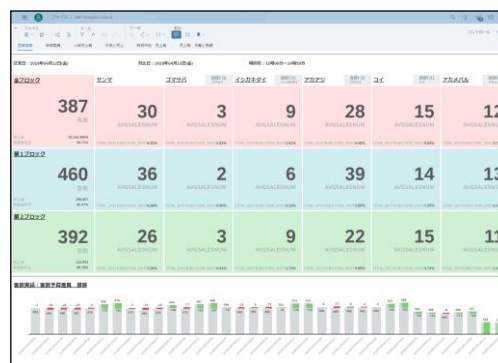

EasyOne runs on RISE with SAP S/4HANA Cloud

機能

- 商品群別経常利益管理
- 多軸要因分析
- 多事業多品種対応
- ファブレス対応
- グローバル対応
- グループサプライチェーン管理
- 連結決算
- 取引先接続
- 様々な生産形態・多工程対応
- 多軸在庫管理
- 標準原価・目標原価管理
- スマートオフィス、スマート工場設計
- 各業務プロセスへの各種AI技術組み込みの実証実験及び構築

業種

自動車、自動車部品、化学、半導体、電子部品、製紙・繊維・建材等素材、産業用機械・構成部品等製造・プロジェクト・商社・卸まで幅広く対応

モジュール

財務会計、管理会計、販売管理、在庫/購買管理、生産管理、品質管理、プロジェクト管理、予算管理、管理帳票、業務帳票

提供形態

サブスクリプション

標準ライセンス構成

RISE with SAP S/4HANA Cloud, private edition

導入期間/導入費用

商社 : 導入期間 : 6~9ヶ月 / 導入費用 : 100百万円~

製造業 : 導入期間 : 9~12ヶ月 / 導入費用 : 150百万円~

ライセンス費用 : 25百万/年 ※60FUE(1法人/追加開発含まず)、システム環境 : 開発機・本番機

RISE with SAPオプション:

BTP CPEAクレジット*をサブスクリプションフィーを含む

SAP Intelligent Robotic Process Automation (IRPA)

- 導入費用 300万円~
- 5 bots and 25,000 トランザクション
- Bot コンフィグレーションとテスト
- ユーザトレーニング

その他オプション:

SAP Analytics Cloud

- 導入期間 : 3ヶ月 / 導入費用 : 8百万円
- ライセンス費用 : 75万円/年 (25user想定)

*クレジットは、RISE with SAP契約サブスクリプションフィーの1%相当のBTPサービスが利用可能 (最大16K€ : 日本円約200万円)

株式会社アイ・ピー・エス

東京本社 〒100-0011 東京都千代田区内幸町2-2-3 日比谷国際ビル7階
03-5501-3380

大阪本社 〒530-0011 大阪府大阪市北区大深町3-1 グランフロントタワー-B16階
06-6292-6236

info@ips.ne.jp

http://ips.ne.jp/

IPS SAP

検索

お問い合わせ先