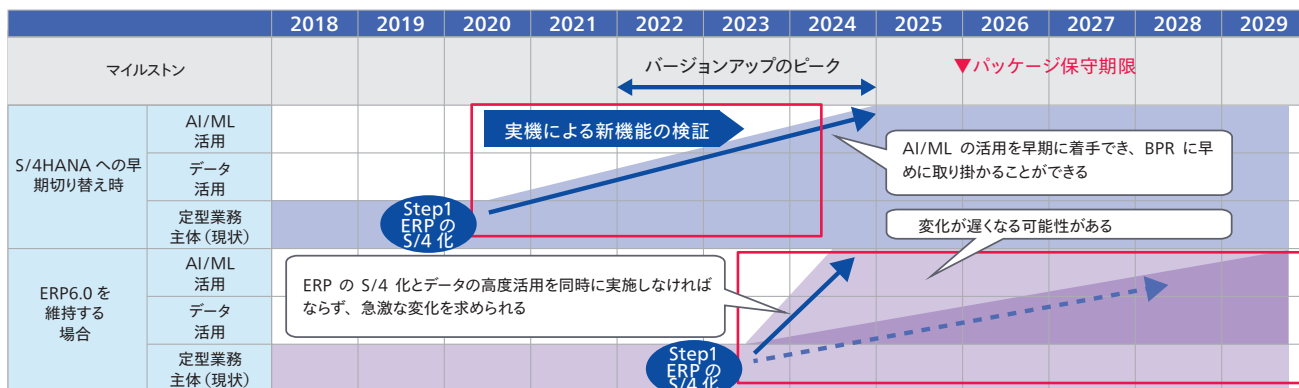

# ABeam Cloud® Conversion Express Factory for SAP S/4HANA®

時代はDigital Nativeに。ABeam Cloud®が変革の基盤構築を支援します

## Conversion Factoryが、なぜ今必要なのか

デジタル化の進展に備え、基幹系システムを用いた業務に対してもデジタル技術要素を積極的に取り込んだ変革が求められています。ソフトウェアベンダ側も、個々の機能の中にAIによる自動処理を組み込むロードマップを公開しており、順次機能が強化されていくことが想定されますが、そのデジタルコアとして早期にSAP S/4HANA®に移行することで、これらの変化に対し、段階的／斬新的に対応を進めることが可能となります。

## Conversion Factoryの効果

システムコンバージョン手法によるSAP S/4HANA®移行では、サンドボックス機、開発機、QA機、本番機と最低でも4回、リハーサルを含めると5-6回のコンバージョンを行う必要があります。これら一連の作業やアドオンプログラム修正には、単純かつボリュームの多い作業が多く含まれます。そのため、プロジェクト毎に専任の担当をアサインすることは効率的ではありません。