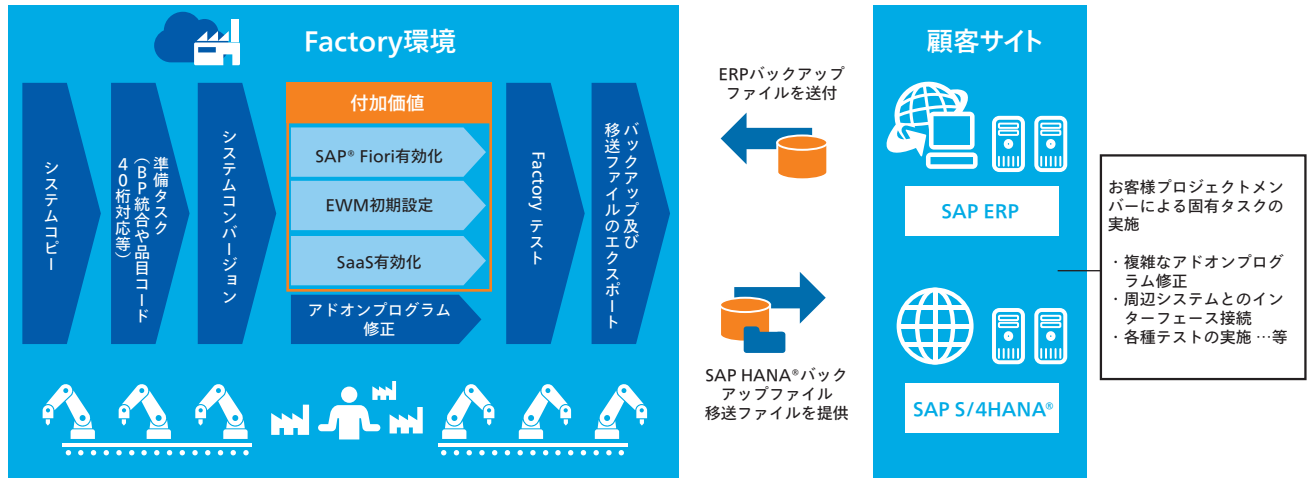

SAP S/4HANA®コンバージョン期間短縮のポイント

ABeam Cloud® Conversion Express Factory for SAP S/4HANA®は、定型化された手順に沿って大量のカスタマイズやデータ変換作業を専門工場で処理することで、短期・低価格・高品質なサービスをご提供します。

本サービスを利用することにより、コンバージョンやアドオン改修に必要な人員の削減と、SAP S/4HANA®移行プロジェクトの期間短縮が可能です。
※初めのサンドボックス環境の構築を2ヶ月以内で実施いたします。

Factoryタスクの概要とお客様プロジェクトとの連携イメージ

- ✓ お客様の本番機をABeam Cloud®にコピーし、弊社Factoryの専門家がSAP S/4HANA®へコンバージョンを行います。
- ✓ 作業が完了した環境は、バックアップファイル及び移送ファイルの形式でご提供します。
- ✓ またあわせてSAP® Fioriアプリの有効化やEWM初期設定、SaaSアプリケーションの有効化など、オプションサービスもご提供しています。(有償オプションでの対応となります)

サービス対象

- ✓ ABeam Cloud® Conversion Express Factory for SAP S/4HANA®では導入件数の多いモジュールや単純置き換えが可能なコード修正など、定型化・量産化の効果が見込める範囲に特化し、スコープ外の対応はプロジェクト側で補完することを前提としています。
- ✓ 初回サンドボックス構築構築後、ご要望に応じて、本番機を含む各環境のコンバージョンも対応可能です。