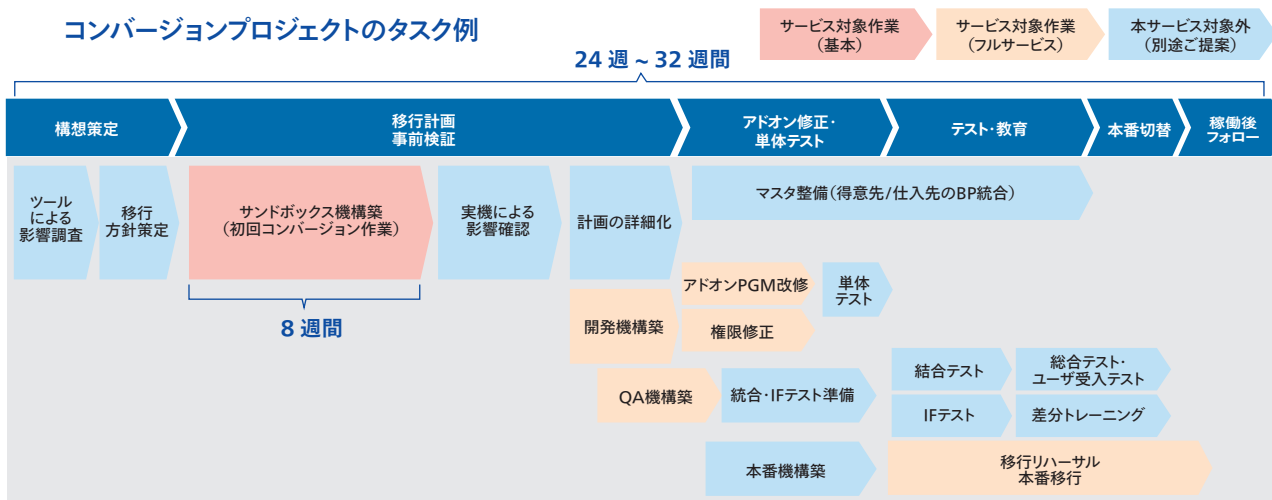

# ABeam Cloud® Conversion Express Factory for SAP S/4HANA®

時代はDigital Nativeに。ABeam Cloud®が変革の基盤構築を支援します

## Conversion Factoryが、なぜ今必要なのか

デジタル化の進展に備え、基幹系システムを用いた業務に対してもデジタル技術要素を積極的に取り込んだ変革が求められています。ソフトウェアベンダ側も、個々の機能の中にAIによる自動処理を組み込むロードマップを公開しており、順次機能が強化されていくことが想定されますが、そのデジタルコアとして早期にSAP S/4HANA®に移行することで、これらの変化に対し、段階的／斬新的に対応を進めることが可能となります。

## Conversion Factoryの効果

システムコンバージョン手法によるSAP S/4HANA®移行では、サンドボックス機、開発機、QA機、本番機と最低でも4回、リハーサルを含めると5-6回のコンバージョンを行う必要があります。これら一連の作業やアドオンプログラム修正には、単純かつボリュームの多い作業が多く含まれます。そのため、プロジェクト毎に専任の担当をアサインすることは効率的ではありません。