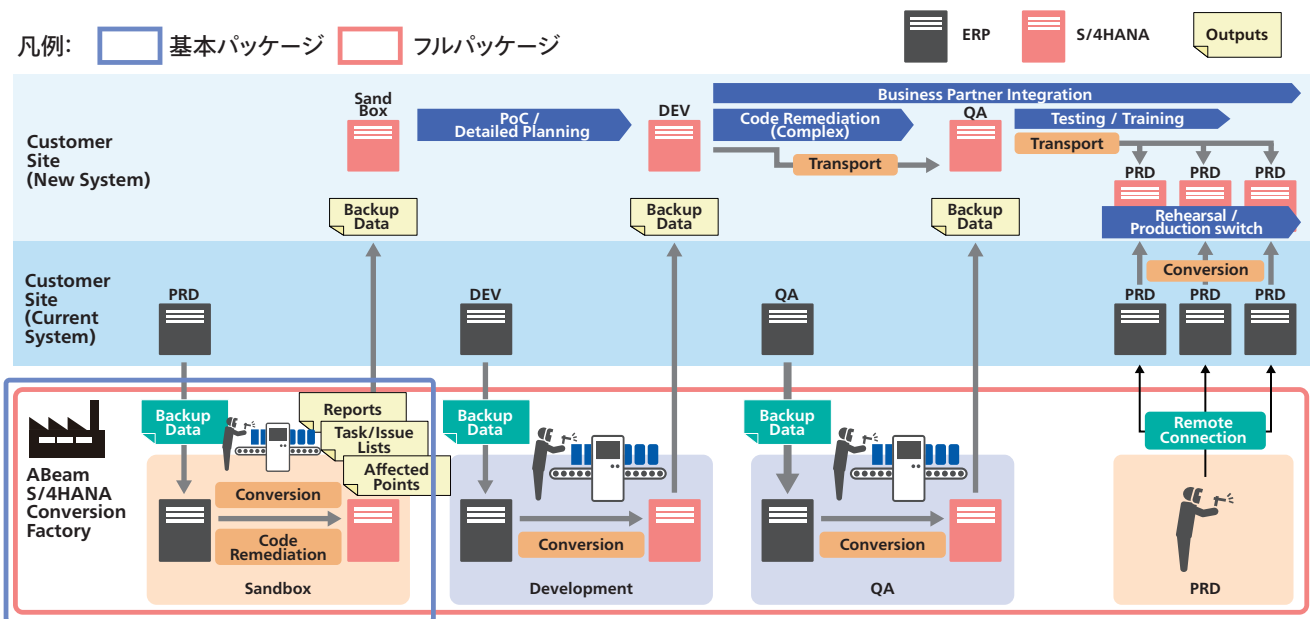

## ABeam Cloud® Conversion Express Factory for SAP S/4HANA® の特徴

ABeam Cloud® Conversion Express Factory for SAP S/4HANA®は、SAP S/4HANA®の移行を支援するパッケージソリューションです。

専門チーム	定型化・標準化	クラウド・オフショアの活用	付加サービス
専門家によるSAP S/4HANA®コンバージョン	定型的な作業をスコープとすることで集積されたノウハウを生かした、効率的・高品質なサービス	クラウド・オフショアリソースの活用により、クイック・低コストなサービスを提供	オプションサービスとして、追加機能の設定や外部サービスとの接続等もご支援可能

## SAP S/4HANA®コンバージョン期間短縮のポイント

ABeam Cloud® Conversion Express Factory for SAP S/4HANA®は、定型化された手順に沿って大量のカスタマイズやデータ変換作業を専門工場で処理することで、短期・低価格・高品質なサービスをご提供します。

本サービスを利用することにより、コンバージョンやアドオン改修に必要な人員の削減と、SAP S/4HANA®移行プロジェクトの期間短縮が可能です。  
※初めのサンドボックス環境の構築を2ヶ月以内で実施いたします。

### Factoryタスクの概要とお客様プロジェクトとの連携イメージ

- ✓ お客様の本番機をABeam Cloud®にコピーし、弊社Factoryの専門家がSAP S/4HANA®へコンバージョンを行います。
- ✓ 作業が完了した環境は、バックアップファイル及び移送ファイルの形式でご提供します。
- ✓ またあわせてSAP® Fioriアプリの有効化やEWM初期設定、SaaSアプリケーションの有効化など、オプションサービスもご提供しています。(有償オプションでの対応となります)

### サービス対象

- ✓ ABeam Cloud® Conversion Express Factory for SAP S/4HANA®では導入件数の多いモジュールや単純置き換えが可能なコード修正など、定型化・量産化の効果が見込める範囲に特化し、スコープ外の対応はプロジェクト側で補完することを前提としています。
- ✓ 初回サンドボックス構築構築後、ご要望に応じて、本番機を含む各環境のコンバージョンも対応可能です。