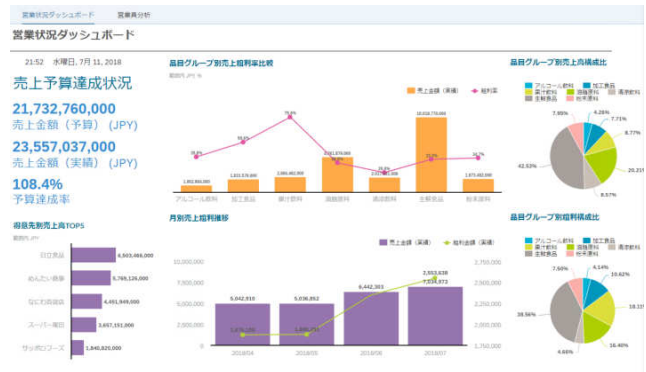

ビジネスアナリティクスクラウドテンプレートは無償でご提供します。 **SAP® Qualified Partner-Packaged Solution**

ビジネスアナリティクスクラウド テンプレートは
 SAP S/4HANAとSAP Analytics Cloudをリアルタイムに接続し、経営分析のリアルタイム化をめざしたテンプレートです！

★メリット★

SAP S/4HANAなら、リアルタイムに“経営の見える化”を実現可能
 テンプレートはダッシュボードとS/4HANA Analytics CDSViewをご提供！
 2ヵ月～4ヵ月で「見える化」環境を構築し、「予測分析」が可能です。

SAP Analytics Cloud

リアルタイム接続

経営層ダッシュボード

営業系ダッシュボード

※SAP Analytics Cloudのライセンスは、Sサイズ・Mサイズ・LサイズといったTシャツモデルをご用意しています。導入費用は¥2,000,000～。

サイズ	標準価格(円/年)(※)	ライセンス数
Sサイズ	720,000	25 BI User(Public Edition)
Mサイズ	1,152,000	40 BI User(Public Edition)
Lサイズ	5,292,000	40 BI User,10 Planning Standard,1 Planning Professional(Public Edition)