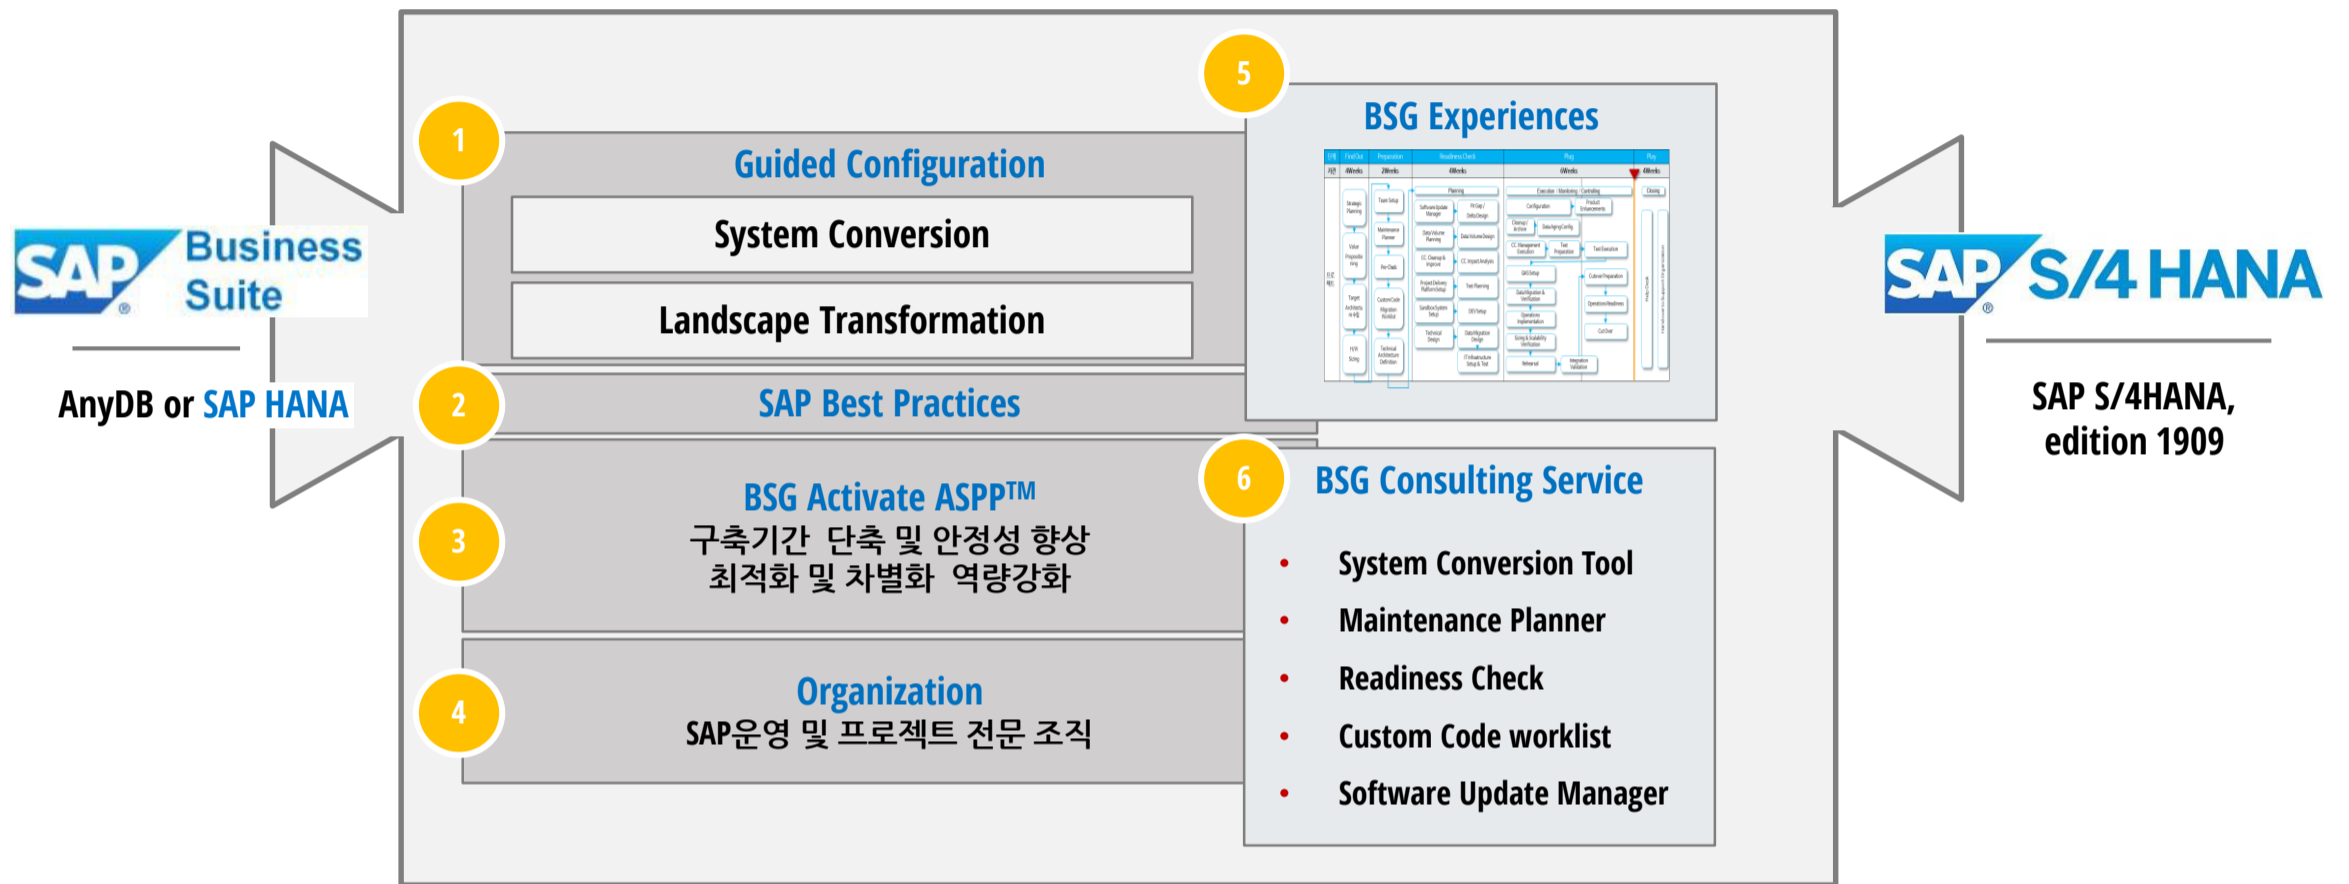

smartfit™ 2S4 Package는 BSG Partners의 SAP 운영 서비스 및 PI/ISP 를 포함한 SAP 프로젝트 수행과정에서 축적된 다양한 비즈니스 노하우 및 전문가 조직, AASPP™ 방법론을 통합하여 구 버전 SAP ERP를 사용하는 고객의 Digital Transformation를 효과적으로 지원하는 SAP S/4 HANA 시스템 Conversion 솔루션입니다.

PACKAGE COMPONENTS

On-Premise 또는 Cloud 인프라로 SAP S/4HANA를 전환하는 프로젝트는 지속 가능한 시스템 구축을 위한 경험이 중요합니다. BSG Activate ASPP 방법론에 기반한 SAP Conversion Tool 활용능력, 프로젝트 구축 및 운영 컨설팅 서비스를 smartfit™ 2S4 Package를 통해 경험해 보세요!

구축기간 : 20 ~ 100 Days 구축비용 : 0.4 ~ 3억원 SW라이선스 : 0.5억원 (기존 20 User 보유 시)

VALUE PROPOSITION

The right path to simple and optimized Conversion

- 정확한 고객 요구 분석 능력
- 검증된 Conversion 시나리오
- Conversion , SAP S/4HANA의 구축 경험
- BSG Agile 방법론 : Activate ASPP™

- 안정적인 시스템 Conversion
- 경험에 기반한 신속한 Conversion
- Resource 효율화를 통한 경제적 Conversion