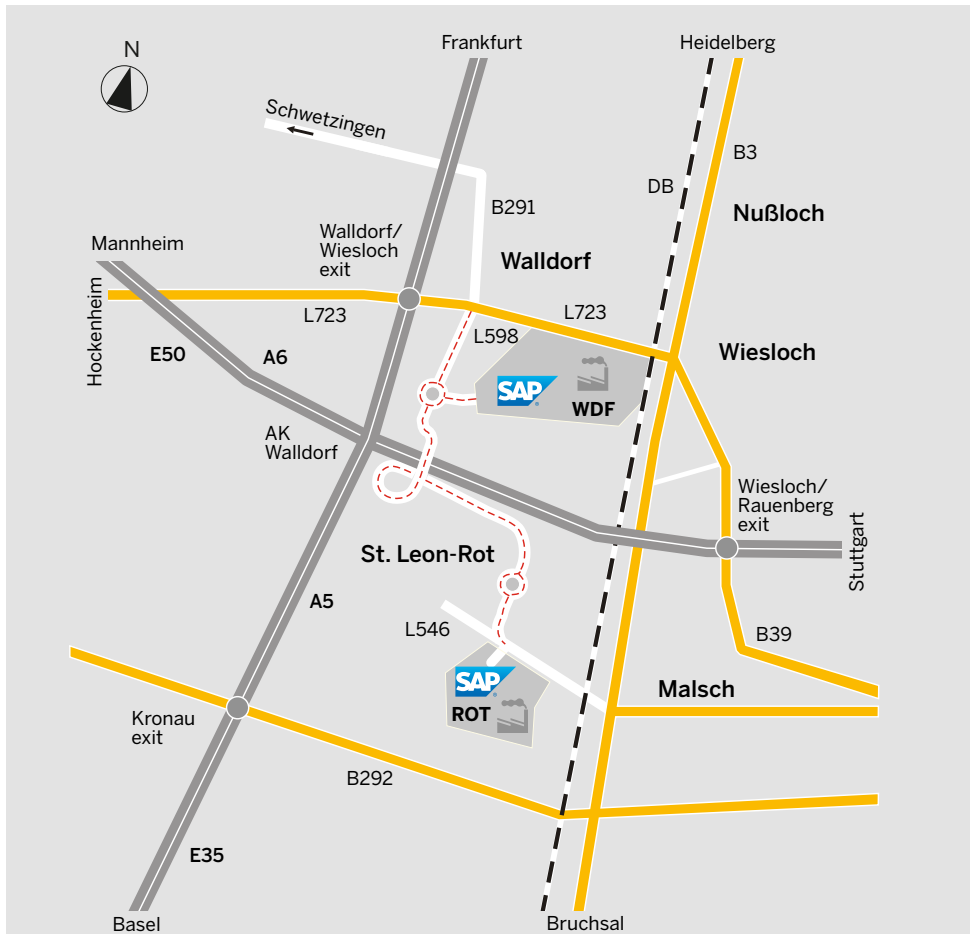

ANSCHRIFT

SAP Deutschland SE & Co. KG
T +49 (0) 6227 7-4747

WDF19
Hasso-Plattner-Ring 3
69190 Walldorf

WDF20
Hasso-Plattner-Ring 5
69190 Walldorf

WDF21
Hasso-Plattner-Ring 7
69190 Walldorf

ANREISE

per PKW

Anfahrt über die Autobahn A6 Abfahrt Wiesloch/Rauenberg in Richtung Walldorf:

- Folgen Sie der L 723 (B39) bis nach Walldorf.
- Fahren Sie an der Ausfahrt „SAP Headquarters“ vorbei und ordnen Sie sich auf der linken Fahrspur ein.
- Biegen Sie an der Ampelkreuzung nach links in Richtung St. Leon-Rot ab (L598).
- Folgen Sie dem Straßenverlauf bis zum Kreisverkehr. Verlassen Sie diesen an der 3. Ausfahrt und biegen Sie in den Hasso-Plattner Ring ein.
- Folgen Sie dem Straßenverlauf bis zur zweiten Parkhauseinfahrt P19.
- Biegen Sie rechts in das Parkhaus ein. Die Besucherparkplätze befinden sich direkt im EG auf der rechten Seite.
- Bitte folgen Sie der Fußwegbeschilderung. Der Empfang für die Gebäude 19 und 21 befindet sich im WDF21.

Anfahrt über die Autobahn A5 Abfahrt Walldorf/Wiesloch in Richtung Walldorf:

- Biegen Sie nach der Ausfahrt (aus Süd oder Nord kommend) auf die L 723 Richtung Walldorf ab.
- Ordnen Sie sich an der Ampelkreuzung in die rechte Fahrspur ein. Überqueren Sie die Kreuzung und halten sich direkt danach auf der rechten Seite, um an der Ausfahrt „SAP Deutschland“ rechts abzufahren.
- Folgen Sie dem Hasso-Plattner-Ring bis zum Kreisverkehr. Verlassen Sie den Kreisel an der 1. Ausfahrt (nach rechts). Folgen Sie dem Straßenverlauf bis zur ersten Parkhauseinfahrt P19.
- Biegen Sie links in das Parkhaus ein. Die Besucherparkplätze befinden sich direkt im EG auf der rechten Seite.
- Bitte folgen Sie der Fußwegbeschilderung. Der Empfang für die Gebäude 19 und 21 befindet sich im WDF21.

per Bus/Bahn

ab Mannheim/Heidelberg/Karlsruhe

- Bitte benutzen Sie die Bahnlinien S3/S4 (DB Regio AG: Germersheim – Speyer – Ludwigshafen – Mannheim) bis zum Bahnhof Wiesloch-Walldorf.
- Vom Bahnhof Wiesloch-Walldorf fahren Sie mit dem Bus Nr. 707 oder 721 in Richtung „Industriegebiet Walldorf, SAP“.
- In ca. 10 Minuten erreichen Sie SAP Deutschland.

Wenn Sie weitere Informationen zu Bus- und Bahnfahrplänen benötigen, besuchen Sie bitte www.vrn.de.